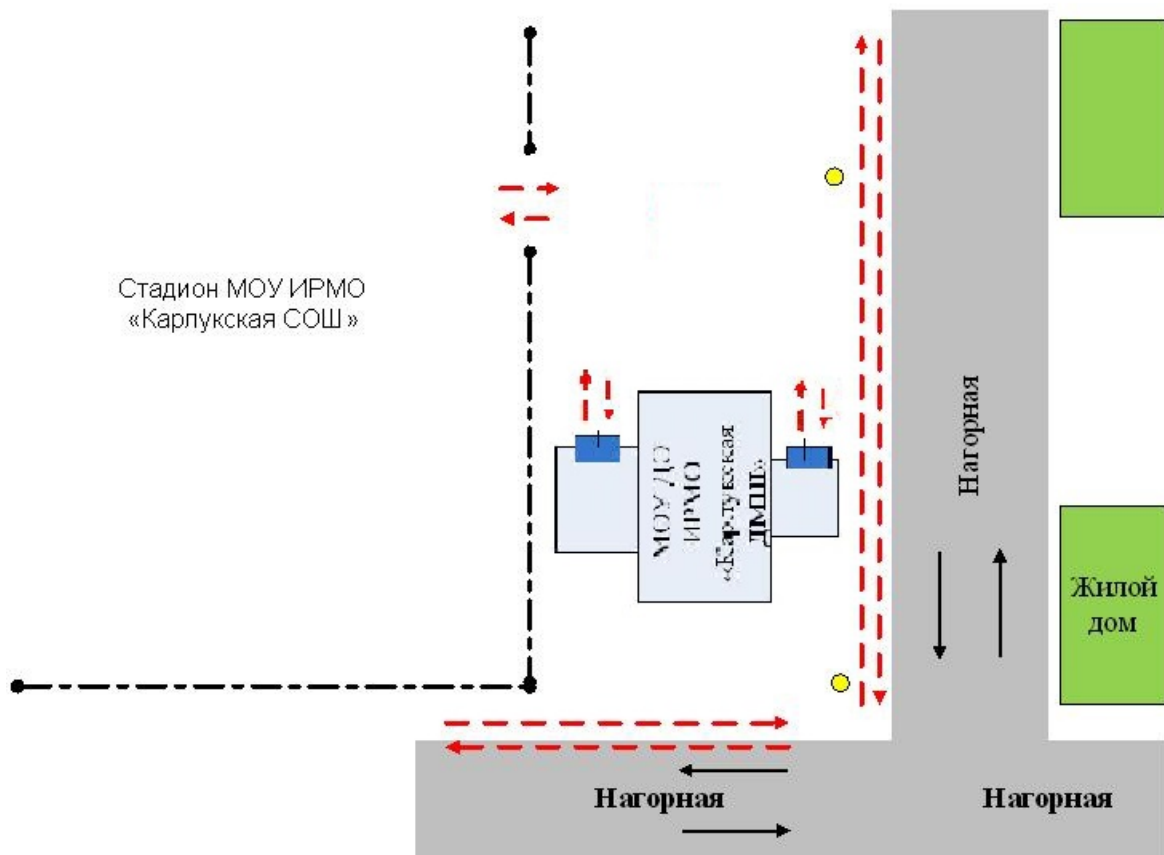

1.1 План-схема района расположения ДМШ пути движения транспортных средств и детей

- Направление движения транспортных средств
- Направление движения транспортных средств
- Движение детей в музыкальную школу
- Движение детей в музыкальную школу