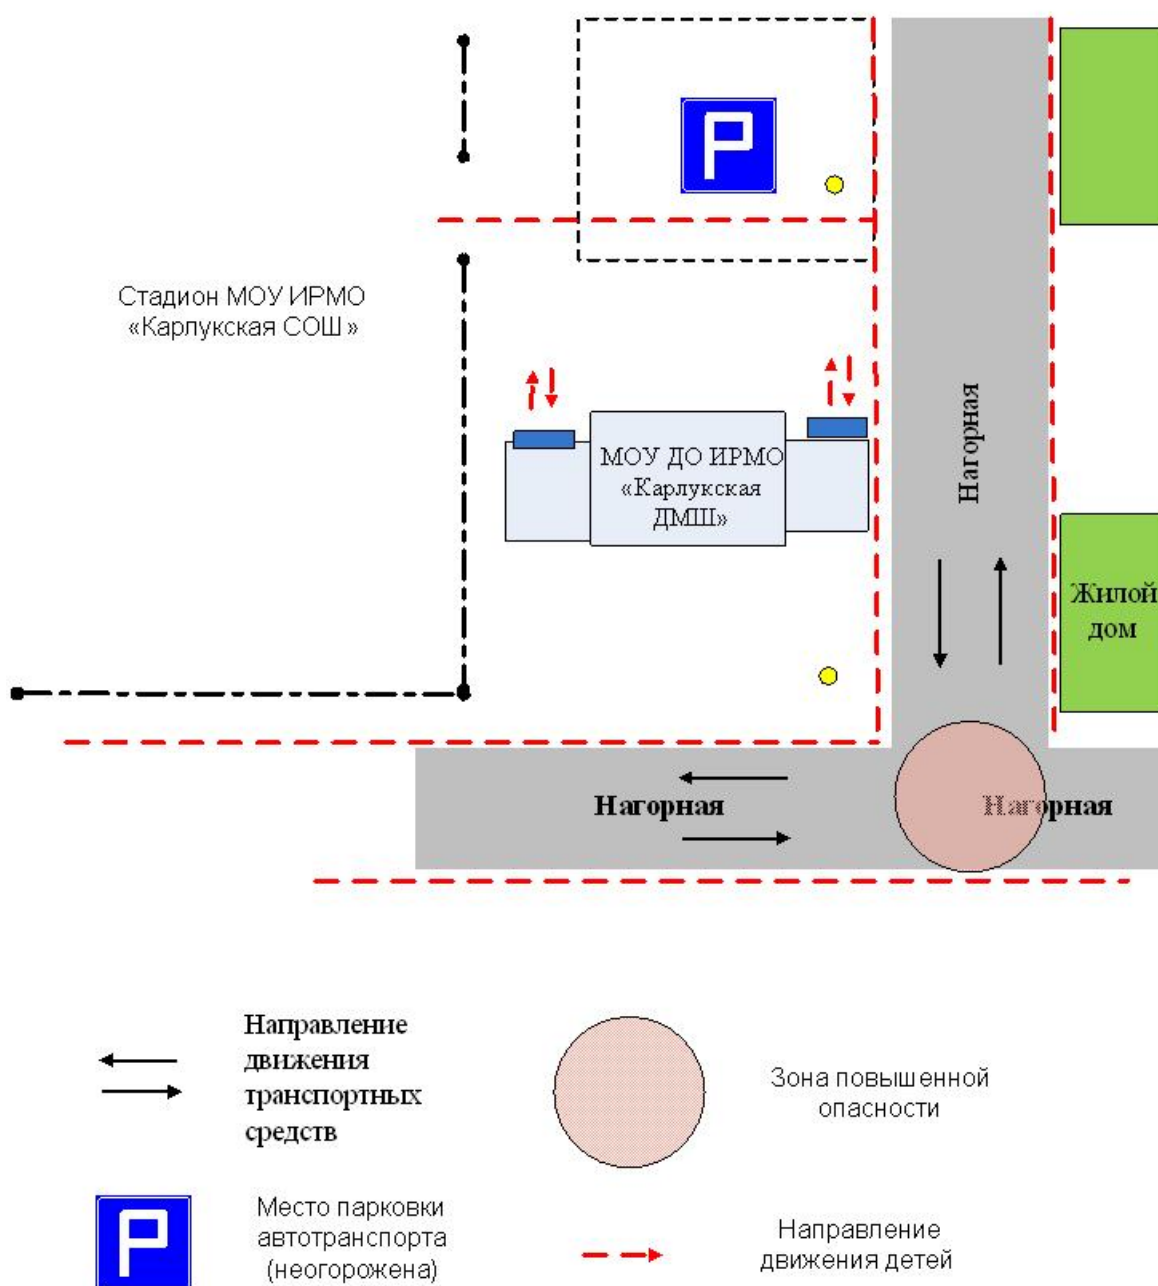

МУ МВД России «Иркутское» 21-68-05

УГИБДД 21-27-99

ОГИБДД МУ МВД «Иркутское» 20-91-91

Пожарная часть № 64 ОГПС МЧС России Иркутского района 696-333

1.1 План-схема района расположения ДМШ пути движения транспортных средств и детей

Содержание

1. Планы-схемы ДМШ:

1.1. район расположения ДМШ, пути движения транспортных средств и детей (обучающихся);

1.2. организация дорожного движения в непосредственной близости от образовательной организации с размещением соответствующих технических средств организации дорожного движения, маршруты движения детей и расположение парковочных мест автотранспорта;